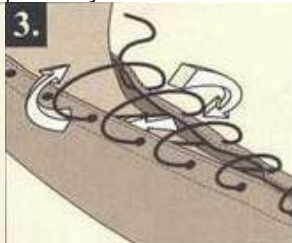

#### Montáž poťahu je relatívne jednoduchá

Poťah ponorte na 10 min do vody.

Nasadte na volant a zrovnejte.

Jeden koniec šnúry priviažte a druhý koniec voľne prevliekajte.

Šnúrou dotiahnite okraje poťahu. Nakoniec urobte uzol.