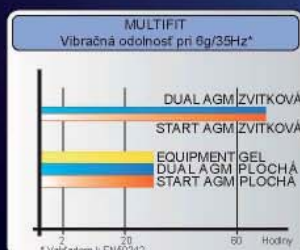

Vnútorná rekombinácia plynu

- Bez obmedzenia umiestnenia (bezpečná pre umiestnenie v kabíne)
- Bezpečná a čistá (odolná voči iskrám a vyliatiu)

* Vzhľadom k EN50342