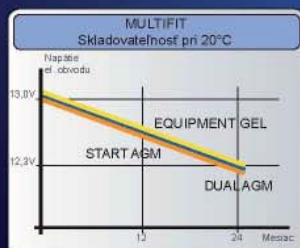

Bezúdržbová

- Absolútne bezúdržbová
- Vhodná pre dlhšie odbobia bez použitia